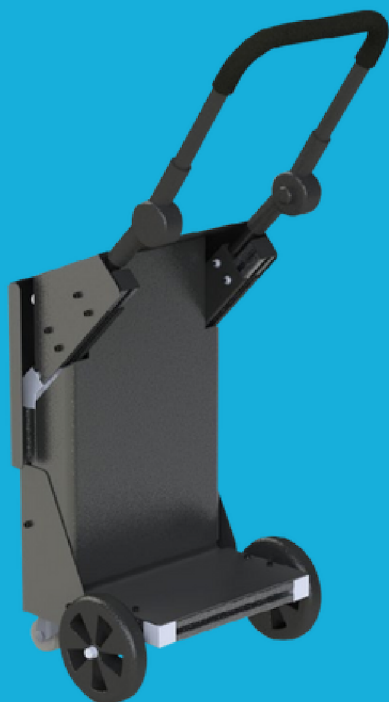

GAMBIT Trolley

「一拍即合」消毒裝置

作為 GAMBIT 的配件，這款輕便的手推車允許操作員輕鬆地將消毒設備運送到需要針對性消毒的特定位置。無論是小型診所、擁擠的教室、公共洗手間，還是密麻麻的辦公室，GAMBIT 手推車都能提供更多樣化和適應性更強的解決方案，輕鬆應對任何消毒挑戰，全方位提升衛生標準。

產品特色 — 隨時隨地輕鬆消毒

「一拍即合」輕鬆組裝

- 易於安裝
- 行李箱般的體積配合可摺合手柄，方便收納

輕易配合日常運作

- 先進輪盤設計，能夠在地毯、地板和坡道上平穩行走
- 可調節手柄，握感舒適

實時監察，盡在掌握

- 專有應用程式執行消毒工作
- 水缸容量監測
- 透過手機應用程式，接收工作完成報告

無可比擬的消毒效率

- 為酒店房間、診所、安老院舍等比較狹小複雜空間消毒而設，可於恆常清潔程序前或後使用

產品規格

*規格和／或設計如有變更，恕不另行通知

GAMBIT Trolley

尺寸 (摺合) (毫米) 280 (長) x 380 (寬) x 645 (高)

尺寸 (延伸手柄) (毫米) 450 (長) x 380 (寬) x 900 (高)

總重量 6.4 公斤

GAMBIT

尺寸 (毫米) 389 (長) X 456 (寬) X 595 (高)

最大泵壓 3.5 巴

水缸容量 2.5 公升